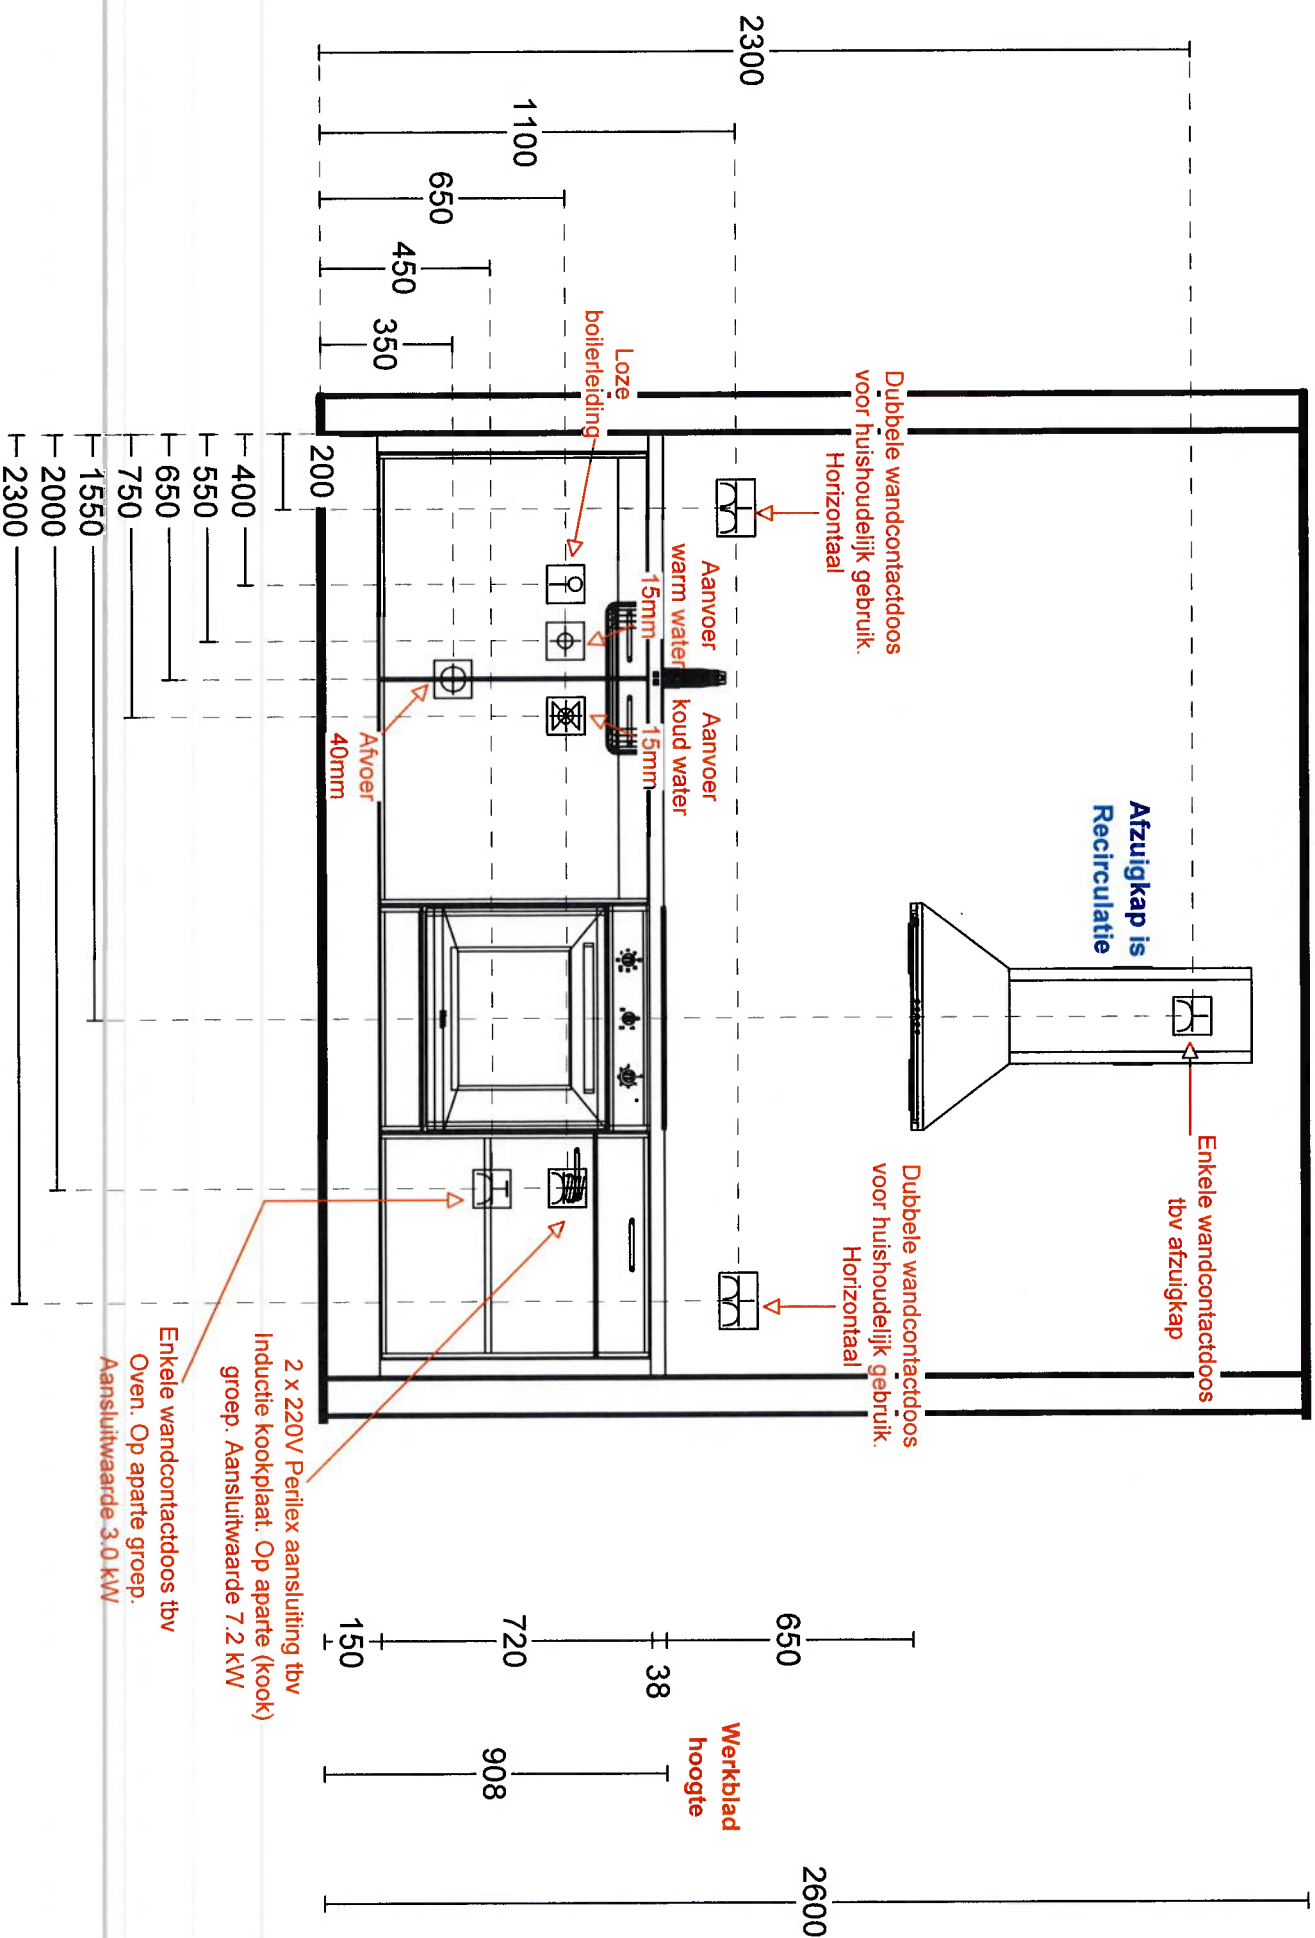

DEZE TEKENING IS NIET BINDEND

Installatietekening

Bouwnr. 2

I.v.m. de geringe ruimte achter de kasten dienen de aansluitpunten uit de muur te komen.

Backoffice keukens Logus
Kennedylaan 32
4538 AE Terneuzen
0115-680669 / 680619

Apparatuur/Accessoires

no	code	artikel omschrijving	aant	bedrag
1	KI2160ZT	Etna Inductiekookplaat (59 cm), 10 standen incl. boostfunctie per zone, linksvoor ø 16,0 cm - 85 - 1500 W, zone linksachter ø 21,0 cm - 85 - 2600 W, zone rechtsvoor en -achter ø 18,0 cm - 85 - 2000 W, centrale aan/uit bediening, centrale tiptoetsbediening, veilige functies: restwarmte-indicatie, kinderslot, kookduurbegrenzing, panherkenning, 4 timers kunnen worden gebruikt als wekker, inbouwmaten (hxbxd): 65 x 560 x 490 mm, aansluitwaarde 7200 W * Aansluitwaarde 7.2 kW * zwart glas6	1	
				
2	240270	Dekker Perilexstekker met kabel zwart Zwart	1	
				